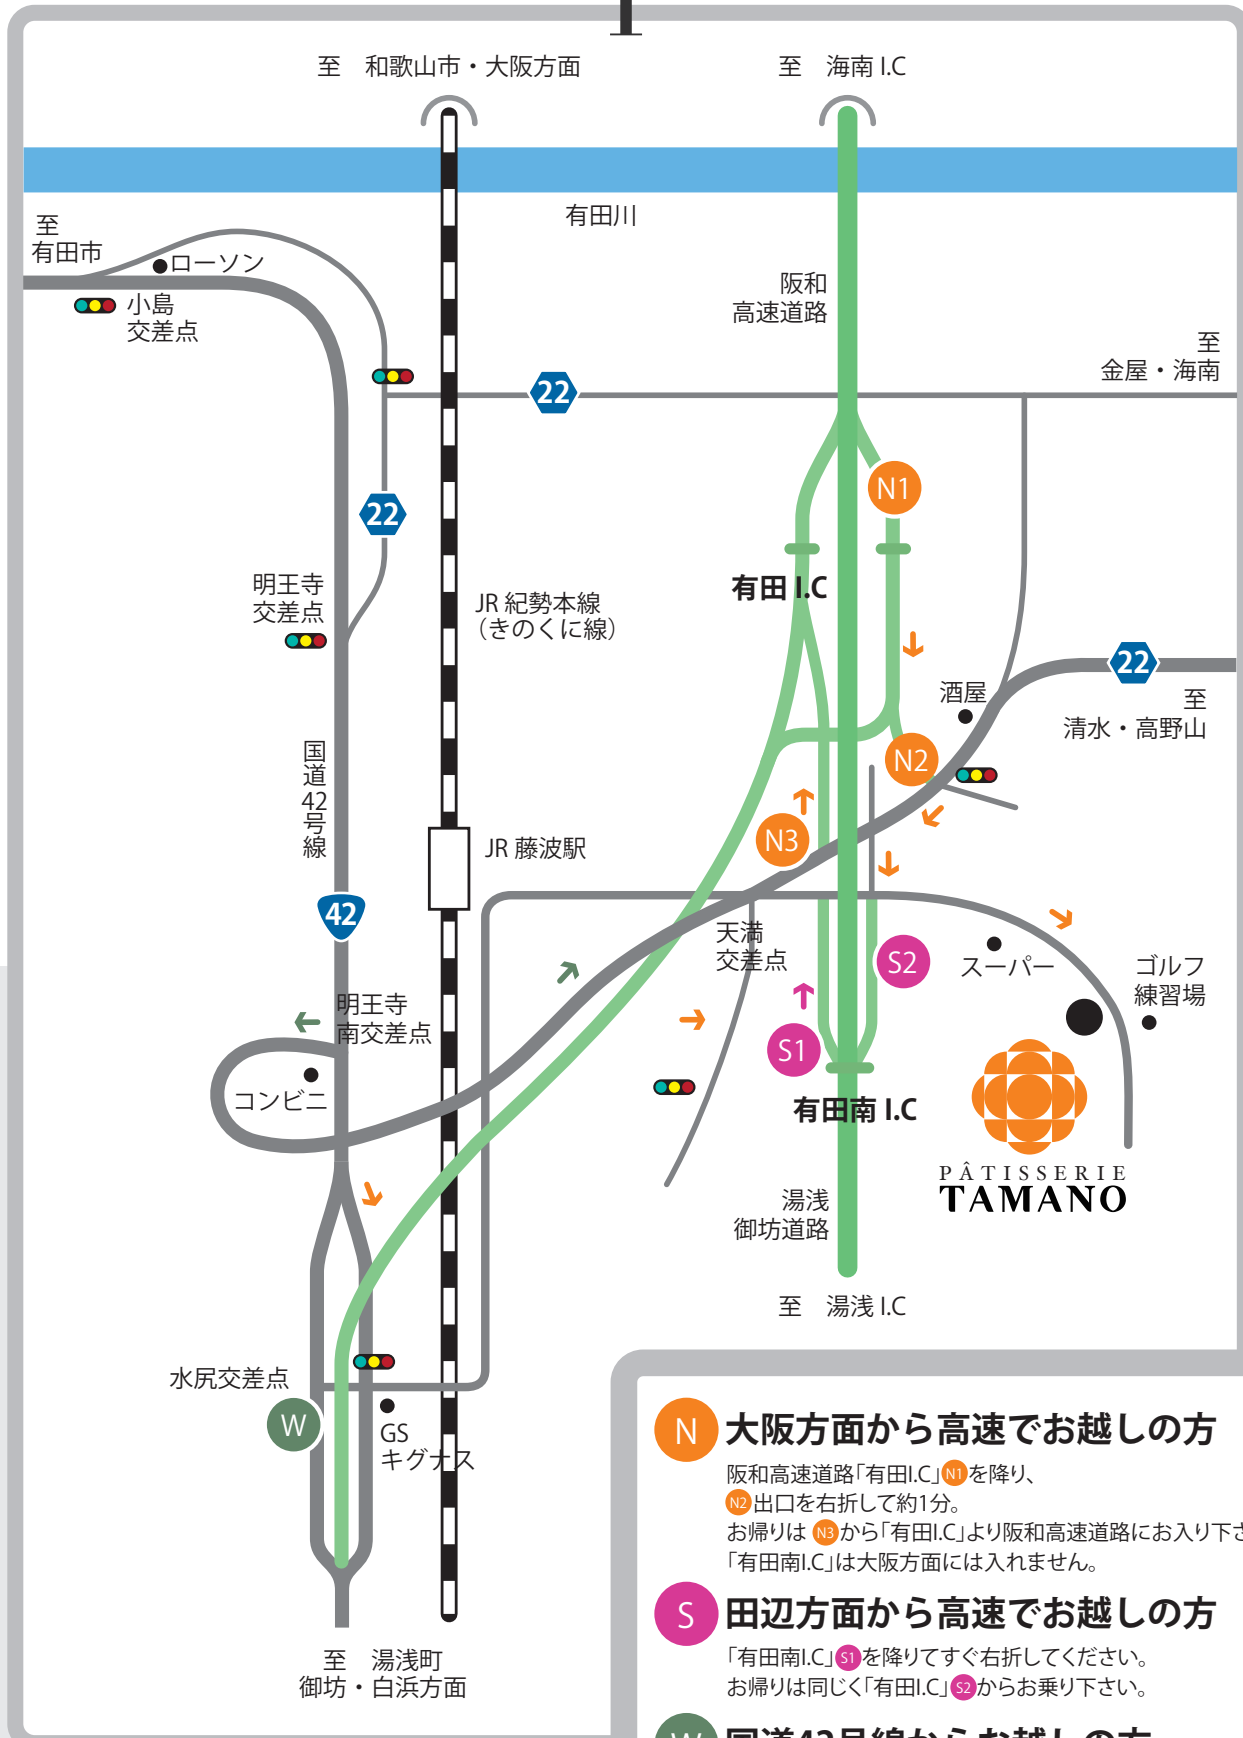

Access Map

N 大阪方面から高速でお越しの方

阪和高速道路「有田I.C.」N1を降り、
 N2出口を右折して約1分。
 お帰りはN3から「有田I.C.」より阪和高速道路にお入り下さい。
 「有田南I.C.」は大阪方面には入れません。

S 田辺方面から高速でお越しの方

「有田南I.C.」S1を降りてすぐ右折してください。
 お帰りは同じく「有田I.C.」S2からお乗り下さい。

W 国道42号線からお越しの方

「明王寺南交差点」から「新宮・高野方面」→「天満交差点」に進んでください。電車でお越しの場合、「JR藤並駅」から徒歩約8分です。

お近くまでお越しの方は
 お電話にてお問い合わせください
電話：0737-52-7661

はぶ
 〒643-0025 和歌山県有田郡有田川町土生371-8

※有田I.C.より大阪方面は「阪和高速道路」、有田I.C.より御坊I.C.は「湯浅御坊道路」となっております。
 ※有田I.C.は開通時には「吉備I.C.」になっていました。古い地図などをご覧のお客様はお間違えのないようお願いいたします。